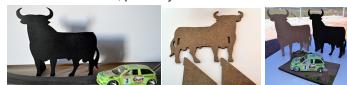

ACCESORIOS / ACCESORIES / ZUBERHÖRTEILES

Se puede realizar a escala 1/24 a petición.

PVP.: DM crudo 12€, pintado y montado 19€.

Si tienes alguna pregunta, duda o sugerencia, ponte en contacto con nosotros: slotcircuits@gmail.com. Telf. / Whatsapp 685879923.

Gastos de envío/ Shipping cost / Verdsandkosten: España (Baleares y Canarias incluidas), Andorra y Portugal 5 €.

Otros países: consultar.

Medidas: 150x80x12 mm., peso 210 gr.

PVP.: 20€